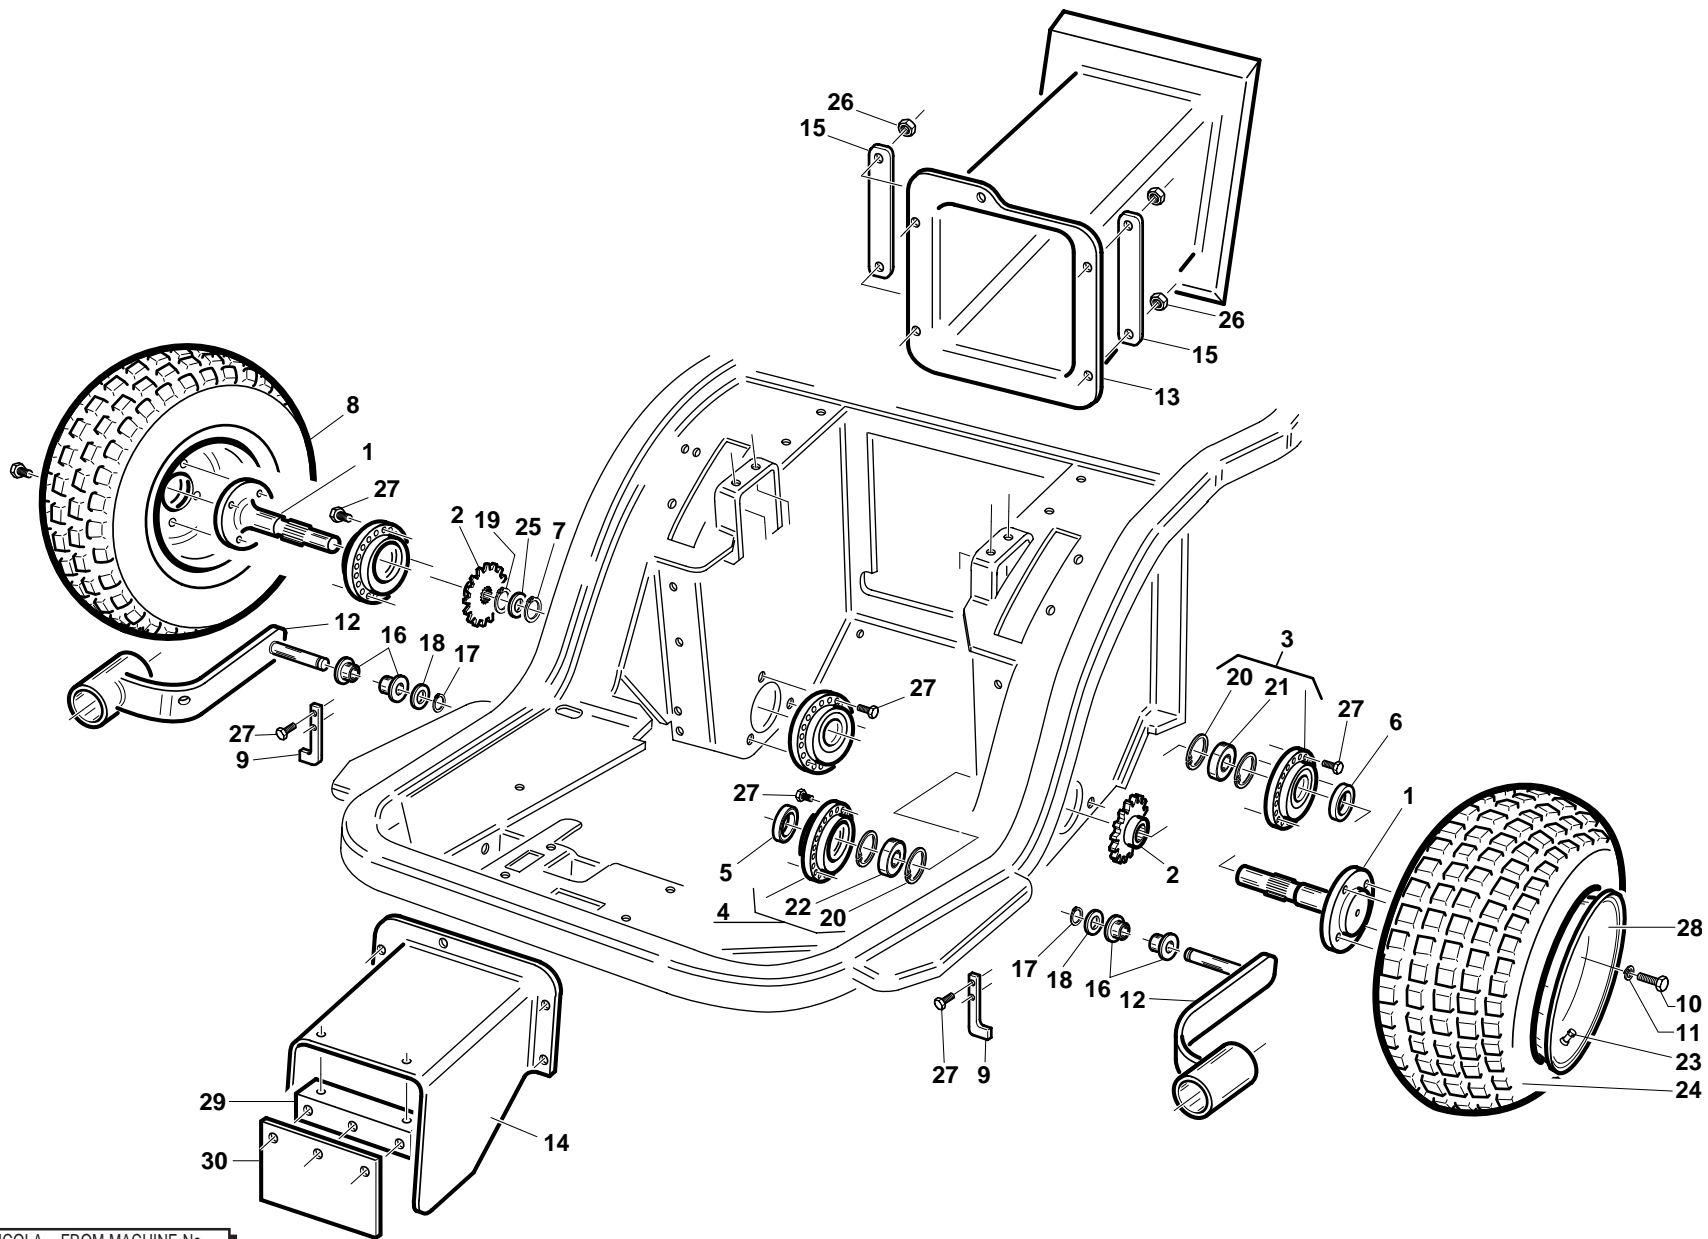

Pos.	CODICE / CODE
01	9450020001
02	94500000119
03	94500310000
04	94500130000
05	94500000087
06	94500000089
07	00111650013
08	94500220000
09	94500000098
10	00111300055
11	00111550004
12	94500230000
13	94500000064
14	94500800000
15	94500000099
16	95001000060
17	00111650004
18	00111500004
19	00111000065
20	00111650009
21	00777100027
22	00777100044
23	00111930006
24	00111940018
25	00111500021
26	00111000071
27	00111450003
28	94500000041
29	94500000113
30	94010000077

DA MATRICOLA - FROM MACHINE No.
DÈS LE N° DE SÉRIE - AB SERIENNUMMER
**04142406

Tav. 05	TG TECH	10/01/2005	Cod. 00555891629