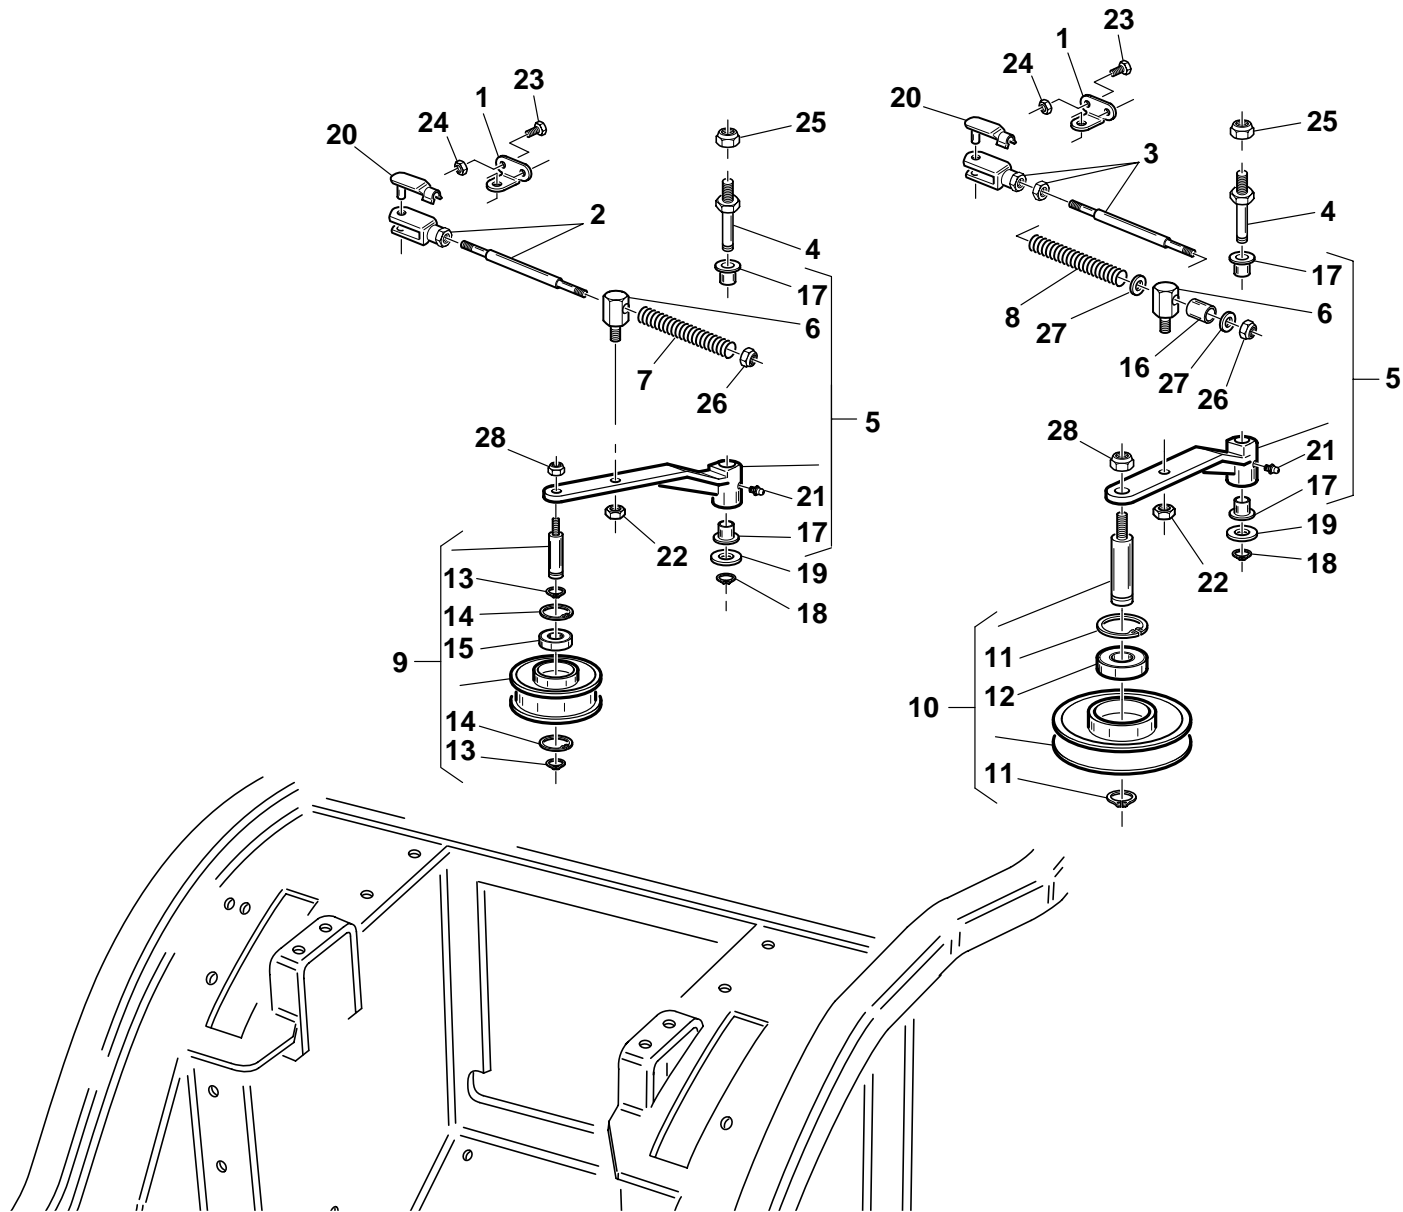

DA MATRICOLA - FROM MACHINE No.
 DÈS LE N° DE SÉRIE - AB SERIENNUMMER
****04142406**

Tav. 05	TG TECH	10/01/2005	Cod. 00555891629
----------------	----------------	------------	------------------

Pos.	CODICE / CODE
01	94500140003
02	94500730000
03	94500720000
04	94500000018
05	94500580000
06	94500000069
07	95001000049
08	94500000088
09	94500600000
10	94500590000
11	00111000057
12	00777100025
13	00111650014
14	00111650005
15	00777100032
16	94500000112
17	95001000060
18	00111650004
19	00111500004
20	00111000194
21	00111000036
22	00111000080
23	00111300011
24	00111000166
25	00111000077
26	00111000071
27	00111000087
28	00111250002