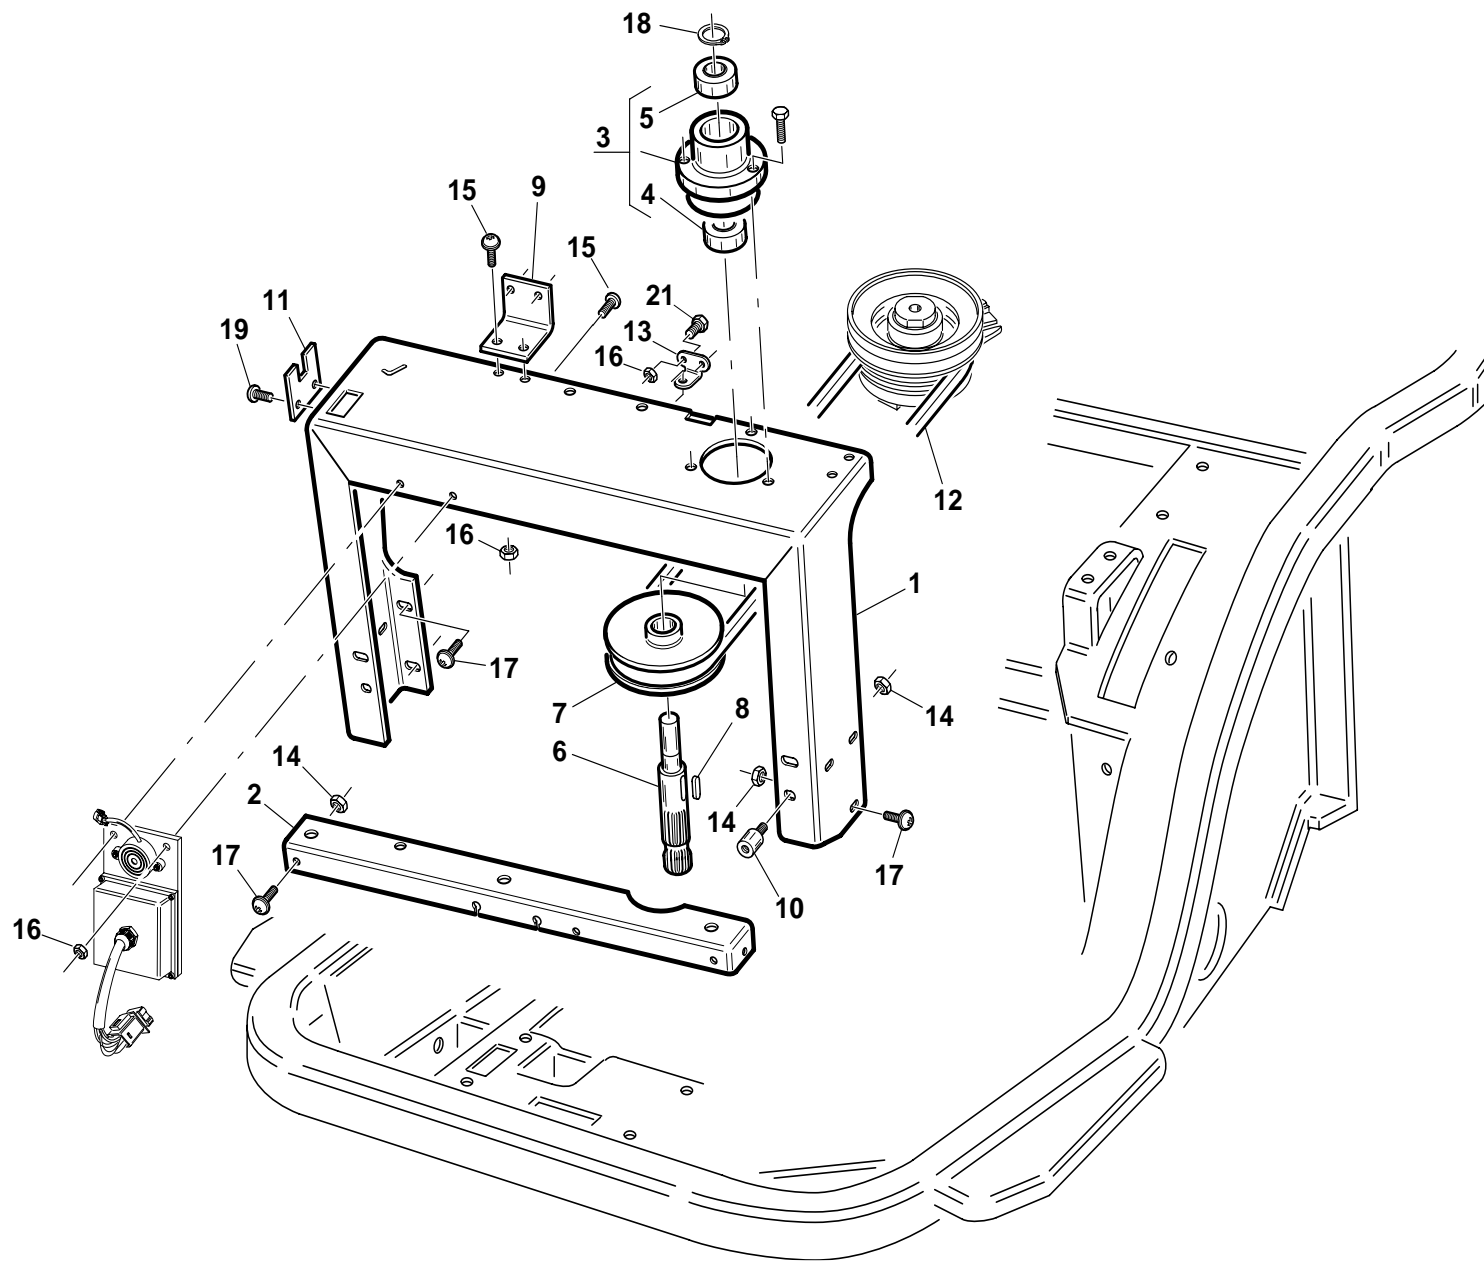

Pos.	CODICE / CODE
01	94500350000
02	94500000035
03	94500710000
04	00777100001
05	00777100020
06	94010000021
07	94500000017
08	00111000123
09	94500000043
10	00111970127
11	94500000106
12	00111980026
13	94500140003
14	00111000071
15	00111450005
16	00111000166
17	00111450003
18	00111650013
19	00111450010
20	00777201900
21	00111300011
22	00777202400