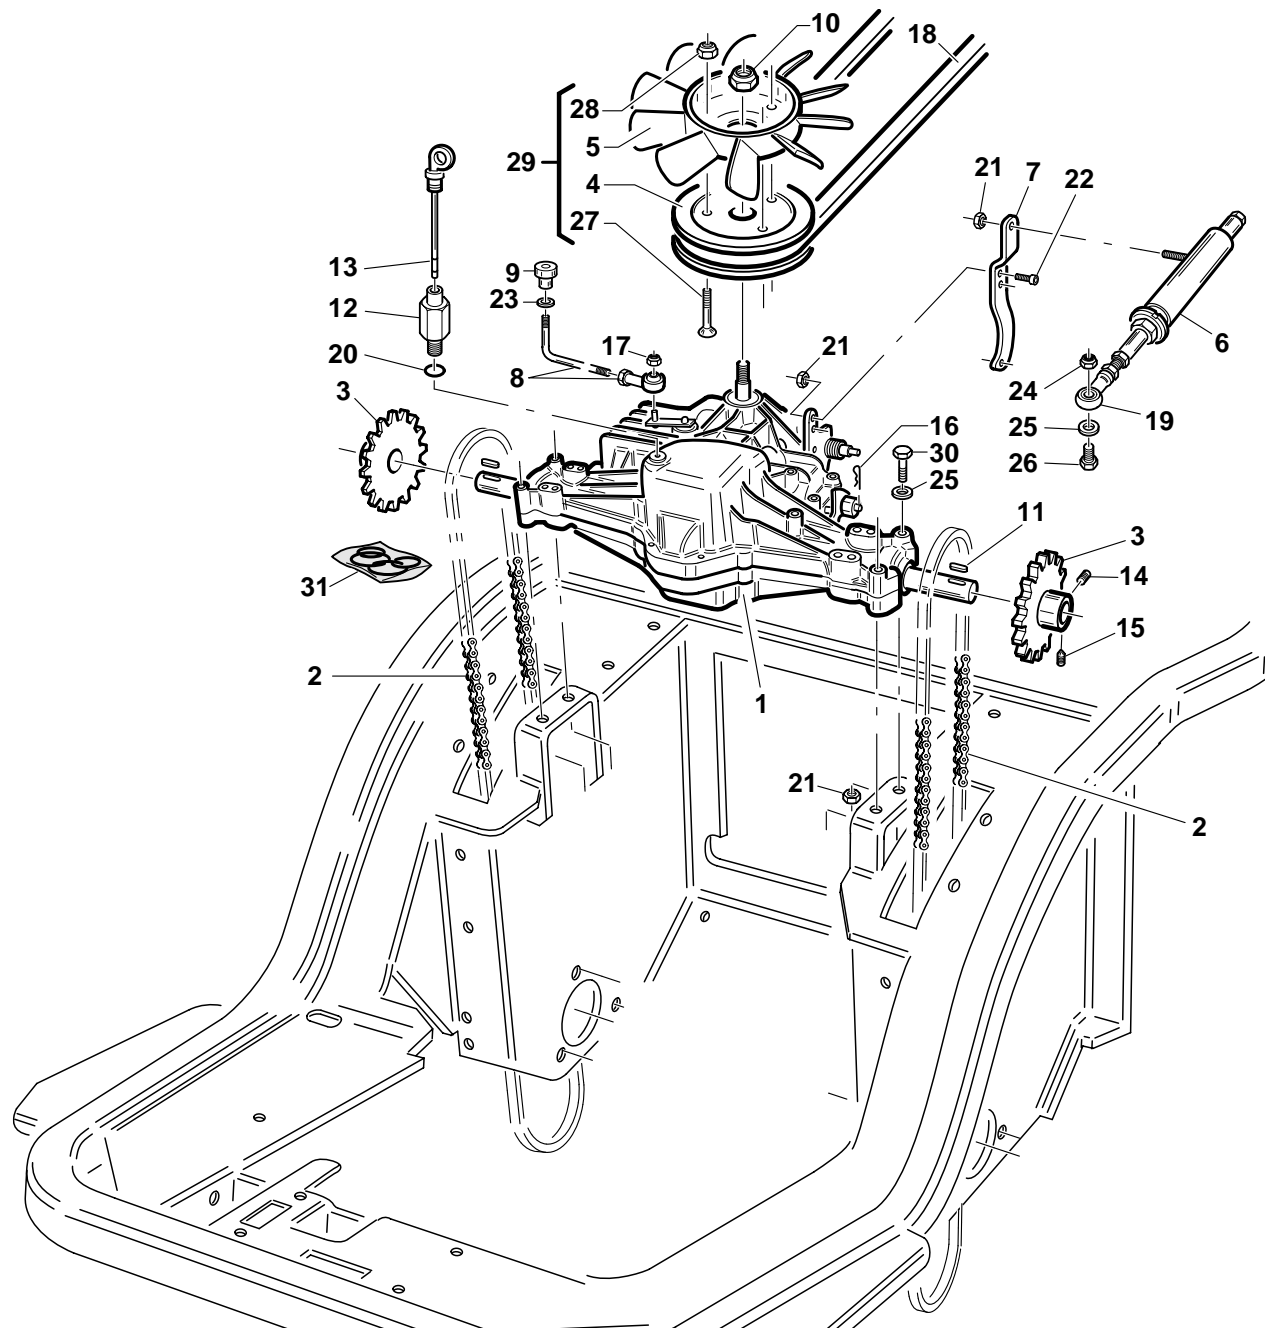

Pos.	CODICE / CODE
01	00777600064
02	95599000020
03	94500000118
04	94500000036
05	00111970129
06	95042230000
07	94500000058
08	94500550000
09	00111610001
10	00111150008
11	00111900008
12	94010000095
13	00111990087
14	00111960001
15	00111960005
16	00111750004
17	00111250019
18	00111980025
19	00777200007
20	00777230005
21	00111000071
22	00111400026
23	00111000037
24	00111000095
25	00111000087
26	00111000033
27	00111350011
28	00111250012
29	94500740000
30	00111300020
31	95599150000

DA MATRICOLA - FROM MACHINE No.
DÈS LE N° DE SÈRIE - AB SERIENNUMMER

**04142406

Tav. **07**

TG TECH

10/01/2005

Cod. 00555991630