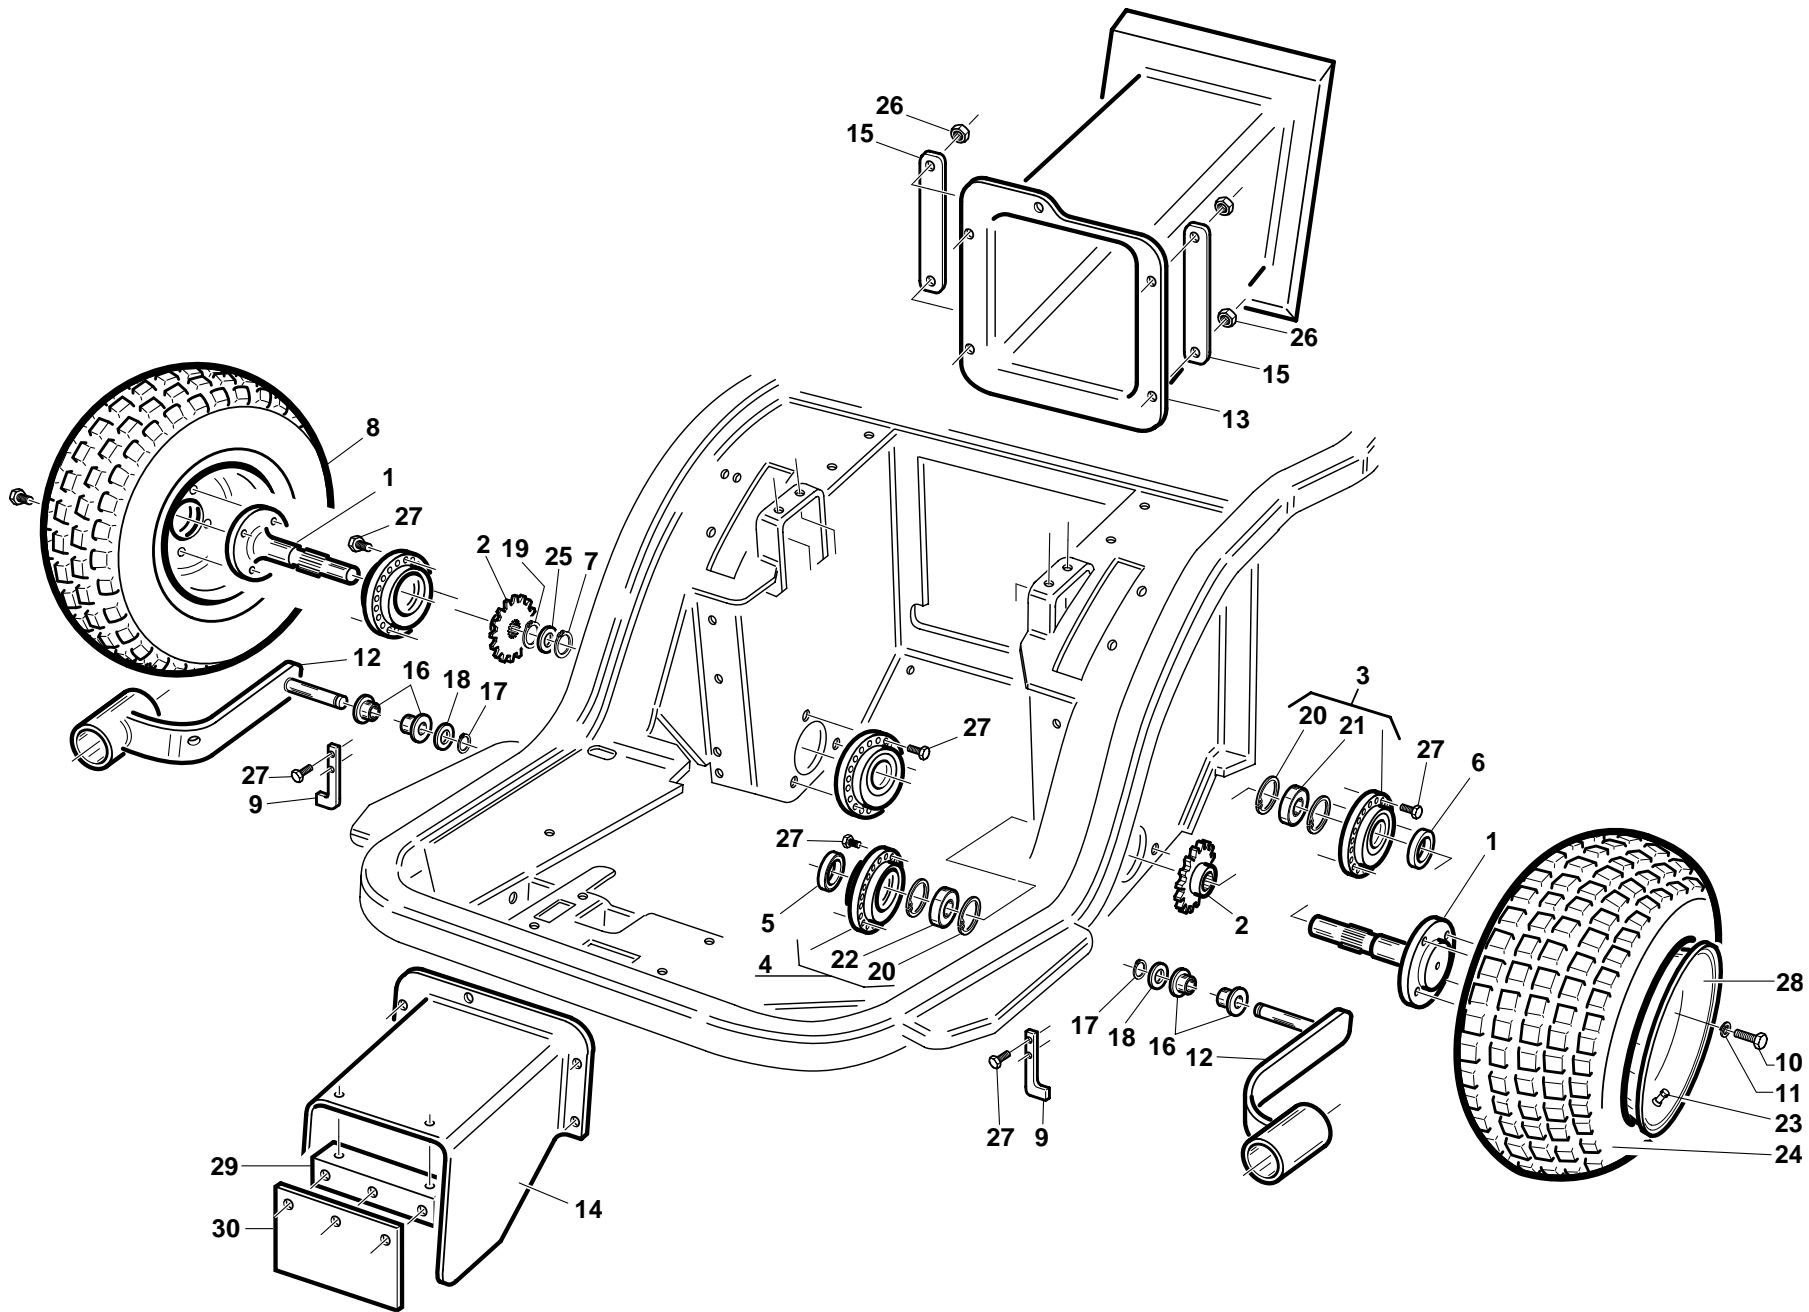

Pos.	CODICE / CODE
01	9450020001
02	95599450000
03	94500310000
04	94500130000
05	94500000087
06	94500000089
07	00111650013
08	94500220000
09	94500000098
10	00111300055
11	00111550004
12	94500230000
13	94500000064
14	94500800000
15	94500000099
16	95001000060
17	00111650004
18	00111500004
19	00111000065
20	00111650009
21	00777100027
22	00777100044
23	00111930006
24	00111940018
25	00111500021
26	00111000071
27	00111450003
28	94500000041
29	94500000113
30	94010000077