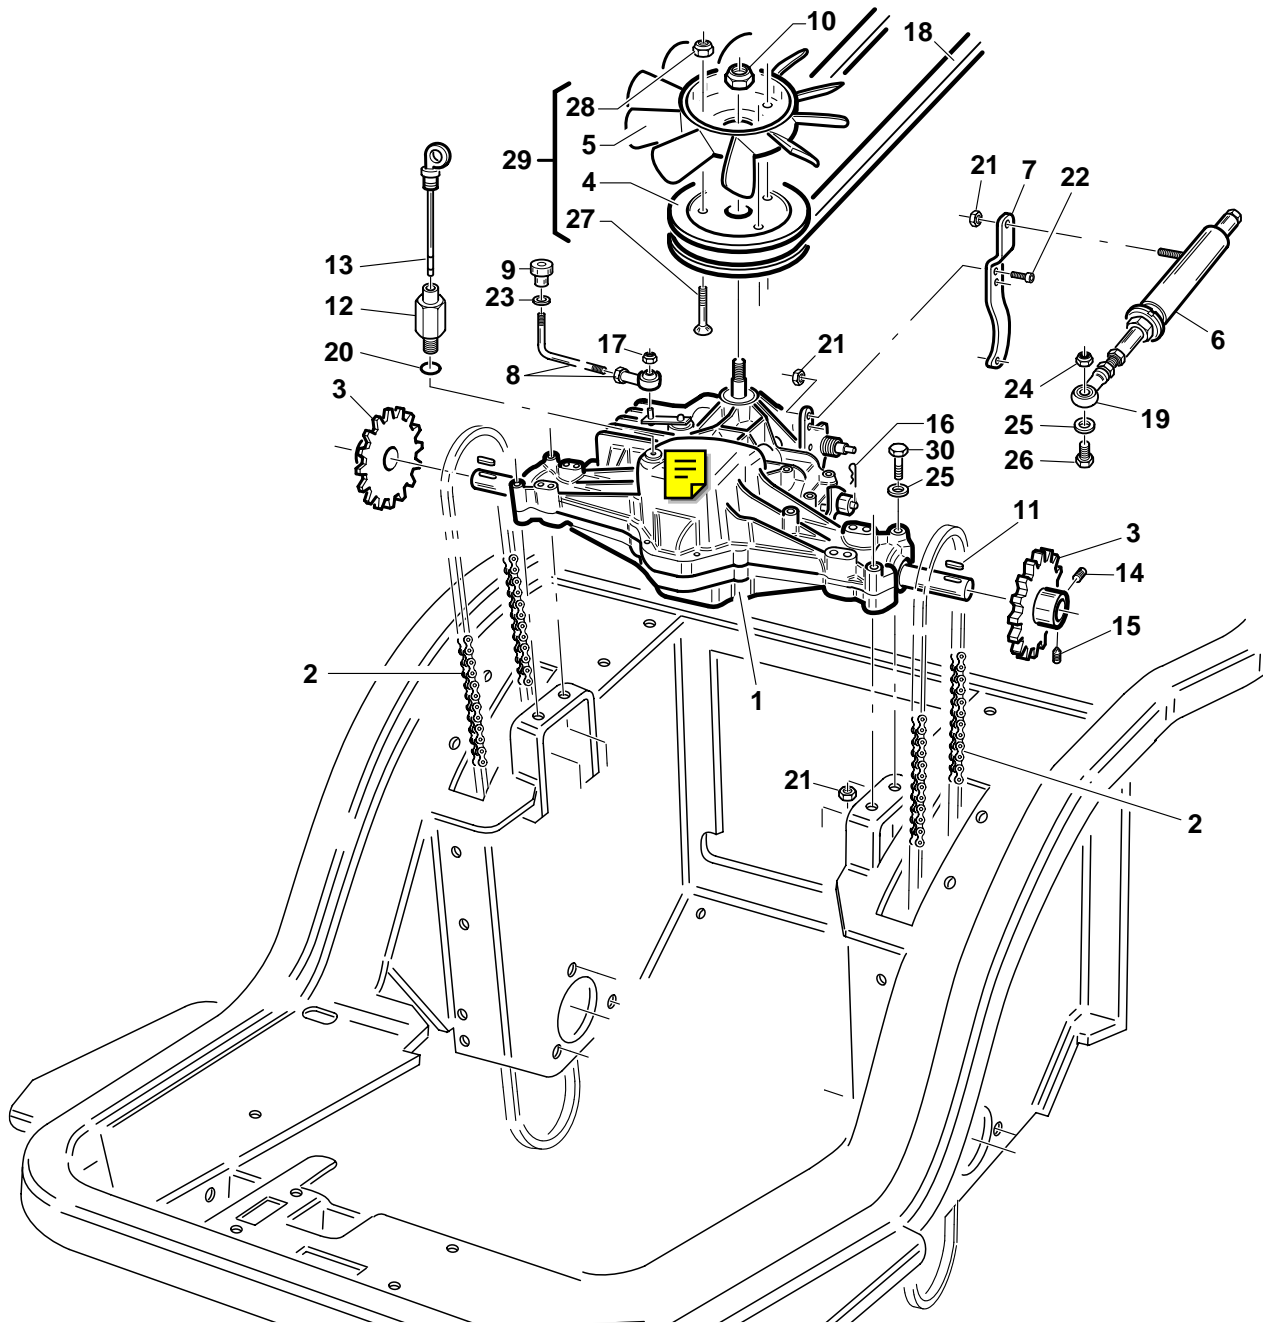

DA MATRICOLA - FROM MACHINE No.
 DÈS LE N° DE SÉRIE - AB SERIENNUMMER
****04142406**

Tav. 05	TG TECH	10/01/2005	Cod. 00555891629
----------------	----------------	------------	------------------

Pos.	CODICE / CODE
01	94500140003
02	94500730000
03	94500720000
04	94500000018
05	94500580000
06	94500000069
07	95001000049
08	94500000088
09	94500600000
10	94500590000
11	00111000057
12	00777100025
13	00111650014
14	00111650005
15	00777100032
16	94500000112
17	95001000060
18	00111650004
19	00111500004
20	00111000194
21	00111000036
22	00111000080
23	00111300011
24	00111000166
25	00111000077
26	00111000071
27	00111000087
28	00111250002