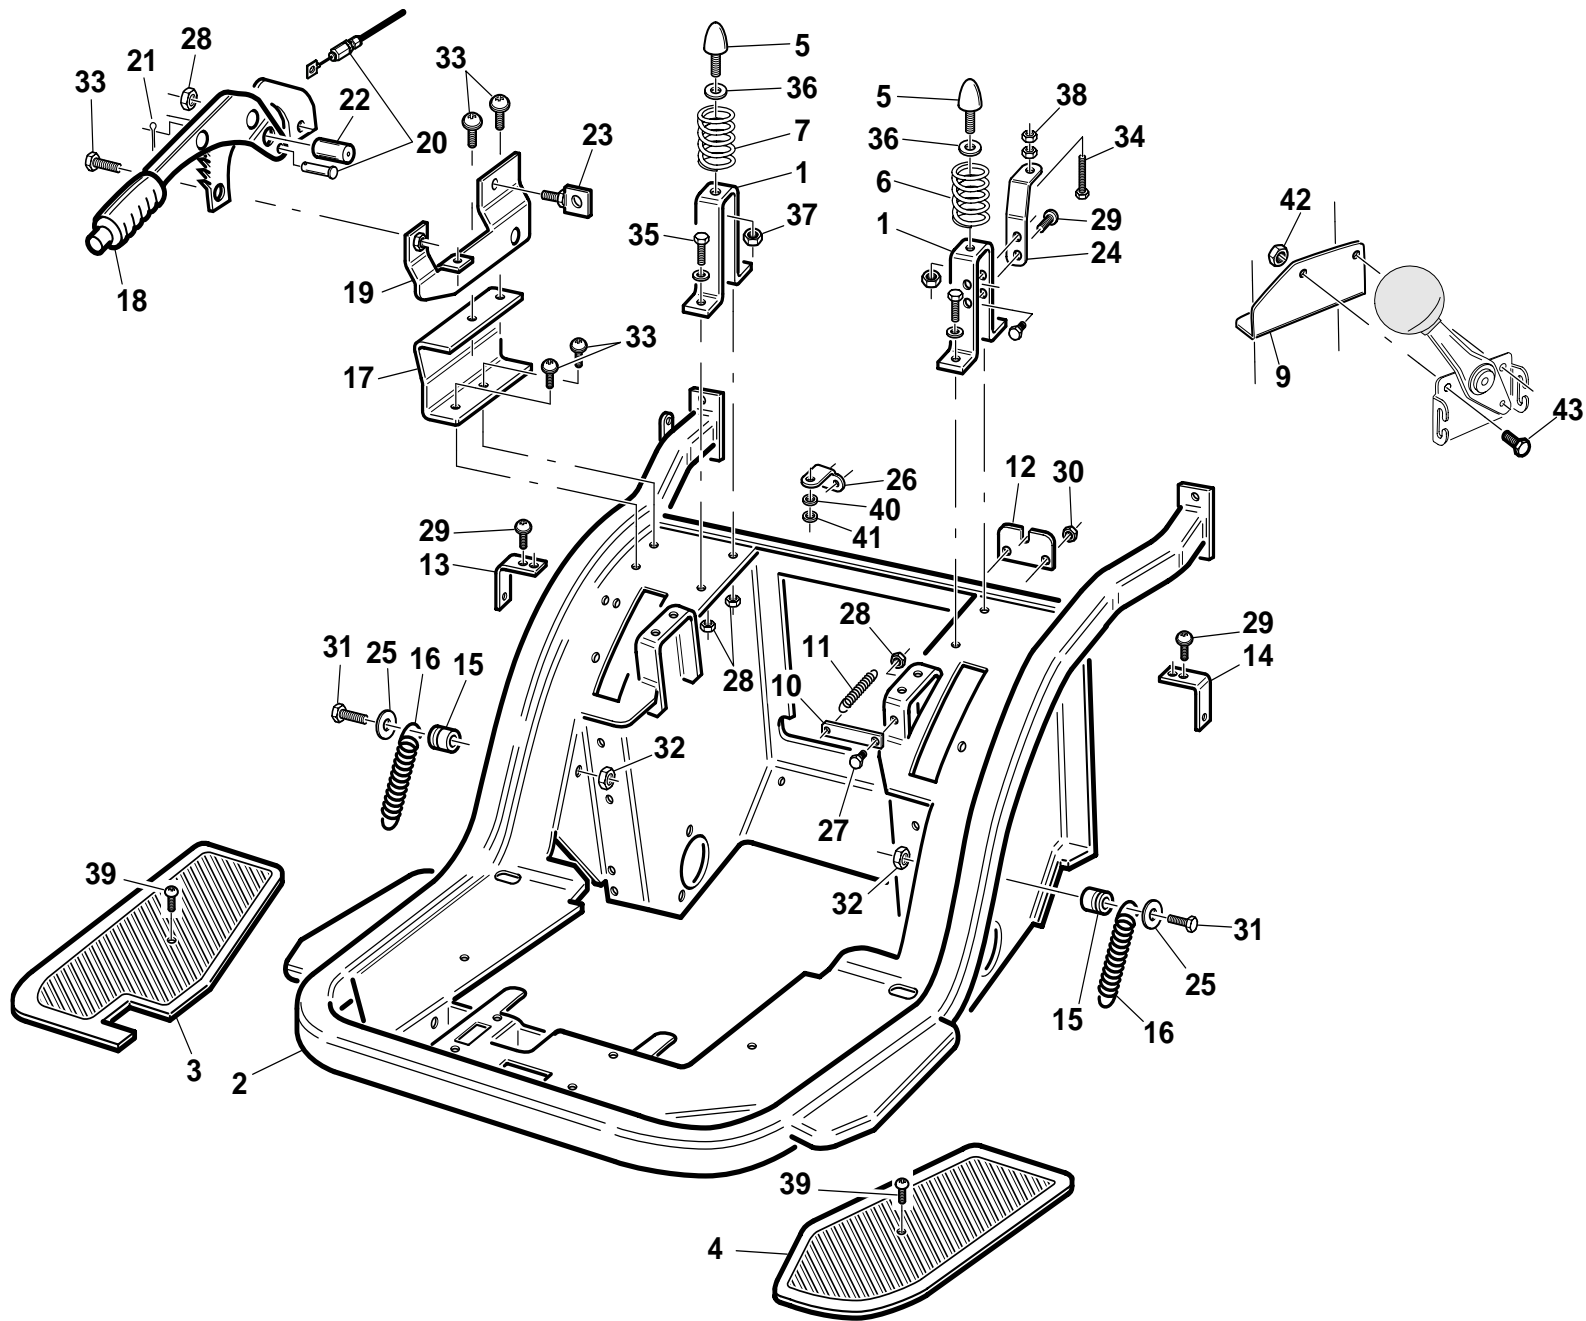

Pos.	CODICE / CODE
01	9450000033
02	94500210000
03	94500000074
04	94500000075
05	00111970150
06	95500470001
07	95500000039
09	94500000042
10	94500000102
11	94500000103
12	94500310001
13	94500290000
14	94500620000
15	94500000056
16	95070000001
17	94500000032
18	00111990015
19	PZ95500390000
20	94500380001
21	00111750006
22	95002000004
23	PZ95042190000
24	94500490000
25	00111000132
26	94500140003
27	00111450001
28	00111000071
29	00111450005
30	00111000166
31	00111300015
32	00111000095
33	00111450003
34	00111000031
35	00111000059
36	00111000070
37	00111150002
38	00111000082
39	00111450004
40	00111000041
41	00111000061
42	00111000183
43	00111000184